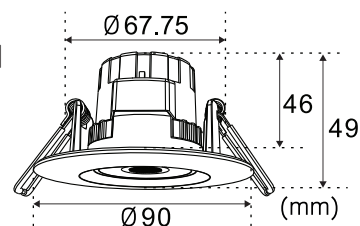

Manuel d'utilisation  
**Spotted DIM RT2020-BBC 6,5W - 38° IP44 CII**  
 (5034002 - 5034003 - 5034004)

**Caractéristiques**

Désignation	Spotted DIM RT2020-BBC 6,5W - 2700K - 38° IP44 CII	Spotted DIM RT2020-BBC 6,5W - 3000K - 38° IP44 CII	Spotted DIM RT2020-BBC 6,5W - 4000K - 38° IP44 CII
Code	5034002	5034003	5034004
Puissance	6,5 W		
Flux lumineux	570 lm	580 lm	600 lm
Courant	max 50 mA		
Tension	220 - 240 Vac		
Nombre de LEDs	8 pcs		
Température de couleur	2700 K	3000 K	4000K
Angle	38°		
Durée de vie	35 000 h		
Température ambiante (Ta)	-20 °C à +40 °C		
Indice de protection	IP44		

**Instructions de montage**