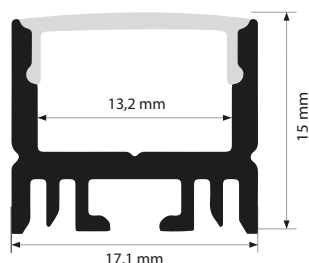

**PROFILÉ LED**  
**PROFILÉ LED AL1715C**

Schéma technique

Combinaisons possibles

6600145

6600146

Profilés non compatibles avec nos connecteurs standards pour rubans LED  
Profiles not compatible with our standard connectors for LED strips

Accessoires

Clips de fixation

Capuchons

Profilés compatibles avec nos connecteurs invisibles pour rubans LED  
Profiles compatible with our invisible connectors for LED strips

Référence	Code	Dimensions en mm h x l x L	Colisage
Profilé LED AL1715C - 2m + diffuseur opale + accessoires	6600145	15 x 17,1 x 2000	10
Profilé LED AL1715C - 2m + diffuseur frosted + accessoires	6600146		

**Attention ! Il est impératif que la puissance maximum du ruban LED ne dépasse pas 24 W/m**

**Warning ! It's imperative that the maximum power of the LED strip doesn't exceed 24 W/m**