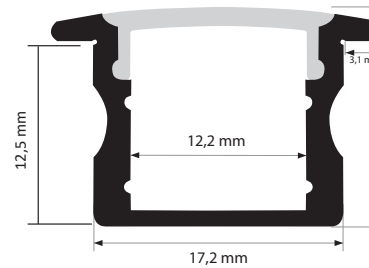

PROFILÉ LED

PROFILÉ LED R1715 - 2M

DISPONIBLE EN

Schéma technique

Combinaisons possibles

6600140

6600142

6600240

Référence	Code	Dimensions en mm h x l x L	Colisage
Profilé LED R1715 - 2m + diffuseur opale + accessoires	6600140	15,3 x 17,2 x 2000	10
Profilé LED BLANC R1715 - 2m + diffuseur opale + accessoires	6600142		
Profilé LED NOIR R1715 - 2m + diffuseur noir + accessoires	6600240		
Profilé LED NOIR R1715 - 2m + diffuseur opale + accessoires	6600340		