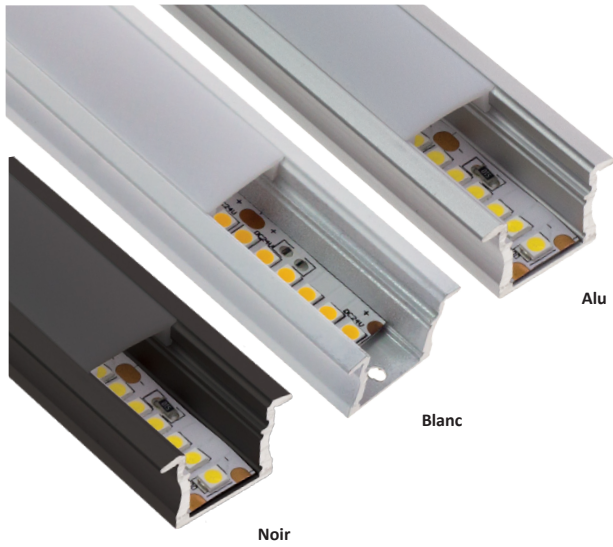

PROFILÉ LED

PROFILÉ LED R1715 - 2M

DISPONIBLE EN

Schéma technique

Combinaisons possibles

6600140

6600142

6600240

6600340

Accessoires

Capuchons

Profils non compatibles avec nos connecteurs standards pour rubans LED
Profiles not compatible with our standard connectors for LED strips

Profils compatibles avec nos connecteurs invisibles pour rubans LED
Profiles compatible with our invisible connectors for LED strips

Référence	Code	Dimensions en mm h x l x L	Colisage
Profilé LED R1715 - 2m + diffuseur opale + accessoires	6600140	15,3 x 17,2 x 2000	10
Profilé LED BLANC R1715 - 2m + diffuseur opale + accessoires	6600142		
Profilé LED NOIR R1715 - 2m + diffuseur noir + accessoires	6600240		
Profilé LED NOIR R1715 - 2m + diffuseur opale + accessoires	6600340		

Accessoires fournis avec chaque profilé :
Un diffuseur opale
Un capuchon passe-câble
Un capuchon fermé

Supplied accessories for with each profile :
One opal diffuser
One end-cap with hole for cables
One end-cap without hole