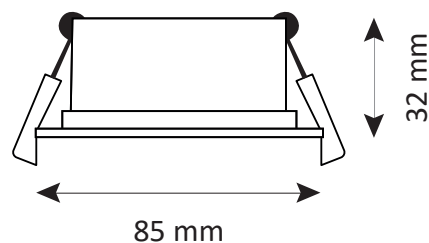

**SPOT BASSE LUMINANCE - LAMPE À CLIPSER**  
**SPOT BASSE LUM. BLANC Ø85 IP44**

Schéma technique

Lampe LED GU10 ou GU5.3 à clipser

Arrondis en surépaisseur  
 pour assurer le parfait  
 maintien de la lampe  
 clipsée

Référence	Code	IP	Verre + joint	Dimensions en mm Ø x h	Diamètre de perçage Ø en mm	Colisage
Spot basse lum. blanc IP44 Ø85	5021015	IP44	oui	85 x 32	Ø 70 - 75	1 / 100

Lampes LED GU10 ou GU5.3 à clipser	GU10 or GU5.3 LED lamps to clip
Corps en aluminium	Aluminum body
Fixation plafond par ressort	Ceiling mount with a spring
Basse luminance	Low luminance
Lampe en retrait offrant un grand confort visuel	Recessed lamp than provides a great visual comfort
EN60598-1 2008+A11:2009 ; EN60598-2	EN60598-1 2008+A11:2009 ; EN60598-2