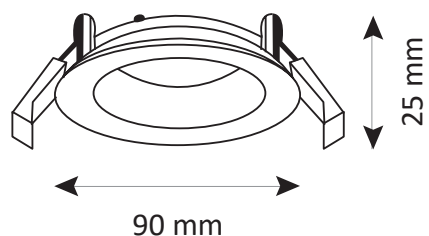

SPOT BASSE LUMINANCE - LAMPE À CLIPSER
SPOT BASSE LUM. BLANC Ø90 ORIENTABLE IP20

Schéma technique

Lampe LED GU10 ou GU5.3 à clipser

Référence	Code	IP	Dimensions en mm Ø x h	Diamètre de perçage Ø en mm	Colisage
Spot orientable blanc Ø90	5021020	IP20	90 x 25	Ø 72 - 75	1 / 100

Lampes LED GU10 ou GU5.3 à clipser Corps en aluminium Fixation plafond par ressort Basse luminance	GU10 or GU5.3 LED lamps to clip Aluminum body Ceiling mount with a spring Low luminance
EN60598-1:2008+A11:2009 ; EN60598-2	EN60598-1:2008+A11:2009 ; EN60598-2