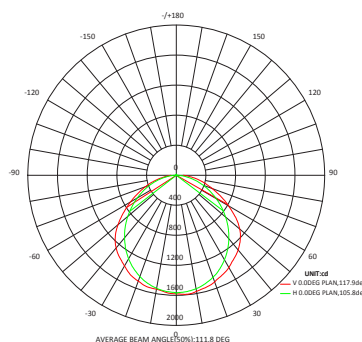

LUMINAIRE LED ETANCHE IP65

ETANCHLED IP65 21W 4000K 600MM

ETANCHLED IP65 40W 4000K 1200MM

ETANCHLED IP65 55W 4000K 1500MM

Platine interchangeable

Connecteur automatique déclipable

Clips inox

Câblage traversant

Trou prépercé à l'arrière pour câblage central

Schémas techniques

Distribution de l'intensité lumineuse

Référence	Code	Puissance	T °C	Lumens LED	Lumens sortants	L - B	Nombre de LED	Courant de sortie	Max par ligne câble 0,75mm ²	Dimensions h x l x L (entraxe) (mm)	Colisage
ETANCHLED IP65 21W 4000K 600mm	5420154	21 W		3033 lm	2730 lm		66	200 mA	20	61 x 72 x 590 (250 - 280)	
ETANCHLED IP65 40W 4000K 1200mm	5420155	40 W	4000 K	5777 lm	5200 lm	L80 B10	126	300 mA	10	61 x 72 x 1180 (570 - 670)	1
ETANCHLED IP65 55W 4000K 1500mm	5420156	55 W		7944 lm	7150 lm		168	400 mA	6	61 x 72 x 1480 (850 - 950)	