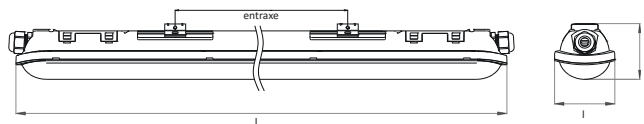

LUMINAIRE LED ETANCHE IP65

ETANCHLED IP65 21W 4000K 600MM

ETANCHLED IP65 40W 4000K 1200MM

ETANCHLED IP65 55W 4000K 1500MM

Platine interchangeable

Connecteur automatique déclipable

Clips inox

Câblage traversant

Trou prépercé à l'arrière pour câblage central

Schémas techniques

Distribution de l'intensité lumineuse

Référence	Code	Puissance	T °C	Lumens LED	Lumens sortants	L - B	Nombre de LED	Courant de sortie	Max par ligne câble 0,75mm ²	Dimensions h x l x L (entraxe) (mm)	Colisage
ETANCHLED IP65 21W 4000K 600mm	5420154	21 W		3033 lm	2730 lm		66	200 mA	20	61 x 72 x 590 (250 - 280)	
ETANCHLED IP65 40W 4000K 1200mm	5420155	40 W	4000 K	5777 lm	5200 lm	L80 B10	126	300 mA	10	61 x 72 x 1180 (570 - 670)	1
ETANCHLED IP65 55W 4000K 1500mm	5420156	55 W		7944 lm	7150 lm		168	400 mA	6	61 x 72 x 1480 (850 - 950)	

Livré avec 2 clips de fixation en inox + 2 vis
 Câblage traversant permettant une mise en ligne
 Connecteur automatique pour câblage rapide, accès par capot déclipable
 Remplacement / équivalence étanches fluo : 2 x 18, 36 et 58 W
 Style compact qui convient pour toutes les applications :
 parkings, garages, bureaux, magasins, hôpitaux,
 écoles, hall, supermarchés, etc.