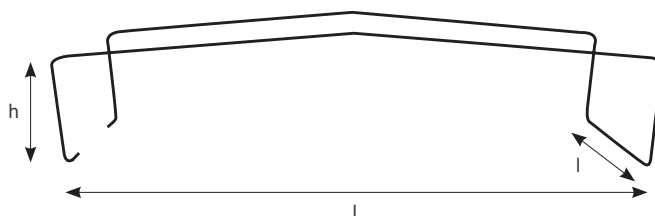

ACCESSOIRES

ÉCARTEUR LAINE DE VERRE POUR DALLES 600X600

Schéma technique

Illustration

Référence	Code	Dimensions en mm h x l x L	Colisage
Écarteur laine de verre - pour Dalles 600*600	3813710	150 x 200 x 600	10

Arche en acier galvanisé
Convient pour des dalles LED de 600 x 600 cm
Évite le contact entre la dalle et l'isolant

Ark made of galvanized steel
Suitable for 600 x 600 cm LED panel
Avoids the contact between the panel and the insulation

Pour la pose de dalle en plafond isolé par laine de verre,
ou laine de roche en rouleaux

For the installation of panels in ceiling insulated by glass wool,
or rolls of rockwool

Classement feu : Euroclasse A1
Conforme : NF 15-100