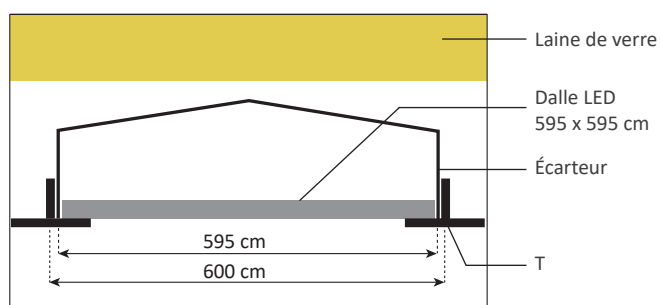

ACCESSOIRES

ÉCARTEUR LAINE DE VERRE POUR DALLES 600X600

Schéma technique

Illustration

Référence	Code	Dimensions en mm h x l x L	Colisage
Écarteur laine de verre - pour Dalles 600*600	3813710	150 x 200 x 600	10

Arche en acier galvanisé
Convient pour des dalles LED de 600 x 600 cm
Évite le contact entre la dalle et l'isolant

Ark made of galvanized steel
Suitable for 600 x 600 cm LED panel
Avoids the contact between the panel and the insulation