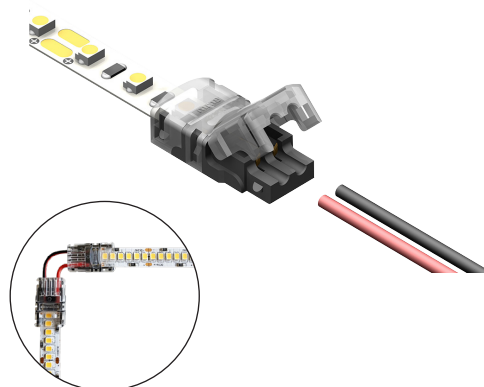

ACCESSOIRES
CÂBLE 50M PVC

Compatibles avec nos connecteurs ruban => fils

Permettent les installations en angle

Référence	Code	Câbles	Connecteur compatible	Photo	Colisage
Câble 50m PVC - 2*0.34mm ² - Noir-Rouge	3807012		3805008 Connecteur 2C ruban 8mm => 2 fils		
			3805010 Connecteur 2C ruban 10mm => 2 fils		
Câble 50m PVC - 3*0.34mm ² - Rouge-Vert-Blanc	3807013		3805013 Connecteur 3C ruban 10mm => 3 fils		
Câble 50m PVC - 4*0.34mm ² - Noir-Vert-Rouge-Bleu	3807014	1,8 mm²	3805014 Connecteur 4C ruban 10mm => 4 fils		Rouleau de 50 m sur un dévideur dans un carton
Câble 50m PVC - 5*0.34mm ² - Noir-Vert-Rouge-Bleu-Blanc	3807015		3805015 Connecteur 5C ruban 12mm => 5 fils		
Câble 50m PVC - 6*0.34mm ² - Noir-Vert-Rouge-Bleu-Blanc-Jaune	3807016		3805016 Connecteur 6C ruban 12mm => 6 fils		

Livré dans un carton avec un dévideur Delivered in a box with a dispenser