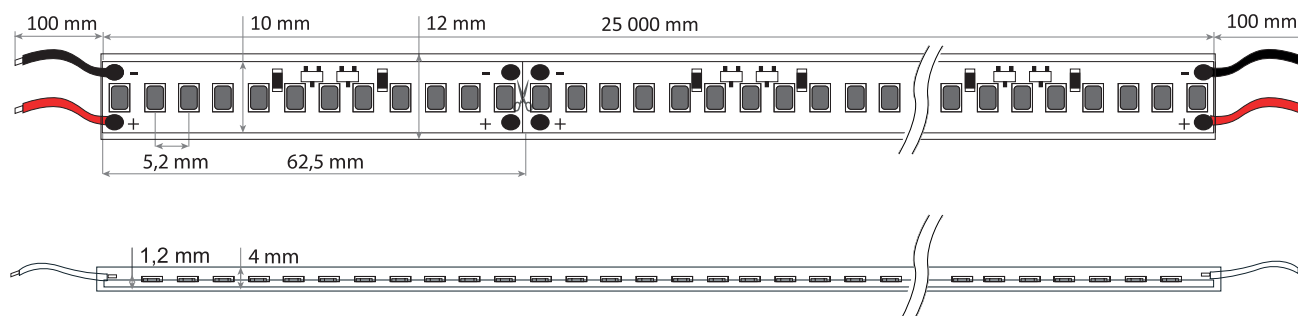

RUBAN LED / IP67C / BLANC / 18 W / 48 V

RL-IP67C-CRI90-48V-25M-2835-18W/M-192LEDS 2700K

RL-IP67C-CRI90-48V-25M-2835-18W/M-192LEDS 3000K

RL-IP67C-CRI90-48V-25M-2835-18W/M-192LEDS 4000K

Référence	Code	W/m	T °C	LEDs/m	Lumens/m	Section ruban (mm)	Section gaine (mm)	Classe énergétique	Colisage
RL-IP67C-CRI90-48V-25m-2835-18W/m-192Leds 2700K 10/12mm	5550130		2700 K		1500			G	
RL-IP67C-CRI90-48V-25m-2835-18W/m-192Leds 3000K 10/12mm	5550131	18 W	3000 K	192	1500	1,2 x 10	4 x 12	F	1 x 25 m
RL-IP67C-CRI90-48V-25m-2835-18W/m-192Leds 4000K 10/12mm	5550132		4000 K		1650				

Attention ! Afin de garantir un refroidissement optimal, il est impératif de coller le ruban sur un profilé aluminium adapté

Warning ! To ensure an optimum cooling, it's imperative to stick the strip on a suitable aluminum profile

LED TOP 2835	2835 TOP chip
Tension de fonctionnement : 48 V	Operating voltage : 48 V
IRC : >90	CRI : >90
MacAdam : 3 SDCM	MacAdam : 3 SDCM
Température ambiante (Ta) : -20 °C à +40 °C	Operating ambient temperature (Ta) : -20 °C to +40 °C
L70-B10	L70-B10
Longueur maximale par ligne sans perte de flux : 25 m	Maximal length per line without loss of luminous flux : 25 m

Qualité, fiabilité, distribution régulière de la lumière	Quality, reliability, regular light distribution
Entièrement dimmable et haute performance	Fully dimmable and high performance
Flexible, sécable et joignable bout à bout	Flexible, cuttable and contactable end to end
Facile à utiliser, sans frais de maintenance	Easy to use, no maintenance cost
Scotch double face 3M au dos	Double sided 3M adhesive tape at the back
Sortie fils de 10 cm des deux côtés	10 cm wire output on both sides
Rouleau vendu avec 5 embouts et 10 cavaliers et 20 vis	Roll sold with 5 end caps, 10 clips and 20 screws