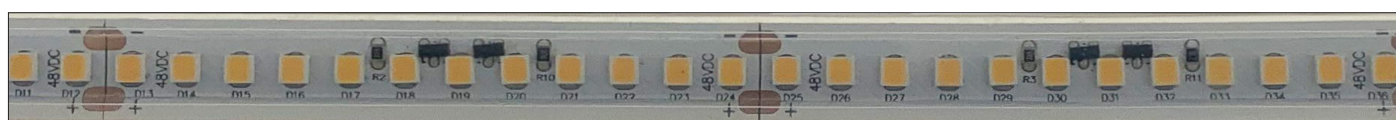

RUBAN LED / IP67C / BLANC / 18 W / 48 V

RL-IP67C-CRI90-48V-25M-2835-18W/M-192LEDS 2700K

RL-IP67C-CRI90-48V-25M-2835-18W/M-192LEDS 3000K

RL-IP67C-CRI90-48V-25M-2835-18W/M-192LEDS 4000K

Référence	Code	W/m	T °C	LEDs/m	Lumens/m	Section ruban (mm)	Section gaine (mm)	Classe énergétique	Colisage
RL-IP67C-CRI90-48V-25m-2835-18W/m-192Leds 2700K 10/12mm	5550130		2700 K		1500			G	
RL-IP67C-CRI90-48V-25m-2835-18W/m-192Leds 3000K 10/12mm	5550131	18 W	3000 K	192	1500	1,2 x 10	4 x 12	F	1 x 25 m
RL-IP67C-CRI90-48V-25m-2835-18W/m-192Leds 4000K 10/12mm	5550132		4000 K		1650				

Attention ! Afin de garantir un refroidissement optimal, il est impératif de coller le ruban sur un profilé aluminium adapté

Warning ! To ensure an optimum cooling, it's imperative to stick the strip on a suitable aluminum profile

LED TOP 2835	2835 TOP chip
Tension de fonctionnement : 48 V	Operating voltage : 48 V
IRC : >90	CRI : >90
MacAdam : 3 SDCM	MacAdam : 3 SDCM
Température ambiante (Ta) : -20 °C à +40 °C	Operating ambient temperature (Ta) : -20 °C to +40 °C
L70-B10	L70-B10
Longueur maximale par ligne sans perte de flux : 25 m	Maximal length per line without loss of luminous flux : 25 m

Qualité, fiabilité, distribution régulière de la lumière	Quality, reliability, regular light distribution
Entièrement dimmable et haute performance	Fully dimmable and high performance
Flexible, sécable et joignable bout à bout	Flexible, cuttable and contactable end to end
Facile à utiliser, sans frais de maintenance	Easy to use, no maintenance cost
Scotch double face 3M au dos	Double sided 3M adhesive tape at the back
Sortie fils de 10 cm des deux côtés	10 cm wire output on both sides
Rouleau vendu avec 5 embouts et 10 cavaliers et 20 vis	Roll sold with 5 end caps, 10 clips and 20 screws