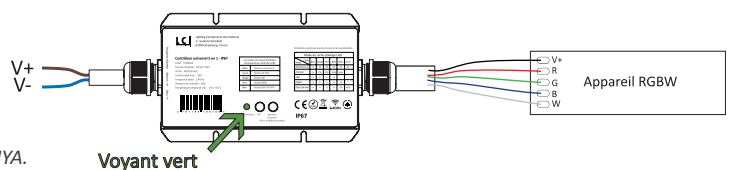

COULEURS

CONTRÔLEUR UNIVERSEL 5 EN 1 - IP67

Télécommandes compatibles*

*Un accessoire obligatoire parmi les différentes commandes ou la WiFi Box TUYA. Le pilotage par un téléphone ou une tablette nécessite une WiFi Box TUYA.

Transmission automatique du signal + synchronisation

⚠ Ne toujours mettre qu'un contrôleur par driver

Référence	Code	Courant de sortie max	Puissance totale maximale	Dimensions h x l x L (mm)	Diamètre d'encastrement (mm)	Colisage
Contrôleur universel 5 en 1 - IP67	5700043	6 A / canal 20 A max	12 V : 180 W 24 V : 360 W	31 x 87 x 136	Ø 92,36	
Télécommande 8 zones 2.4 G - RGB+CW-WW	5700034					