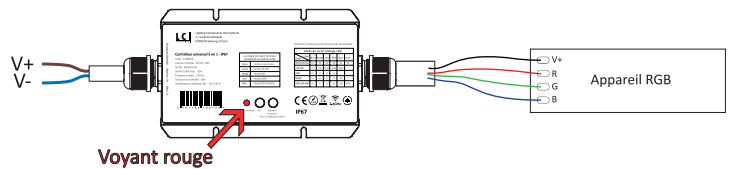

Transmission automatique du signal + synchronisation

⚠ Ne toujours mettre qu'un contrôleur par driver

Référence	Code	Courant de sortie max	Puissance totale maximale	Dimensions h x l x L (mm)	Diamètre d'encastrement (mm)	Colisage
Contrôleur universel 5 en 1 - IP67	5700043	6 A / canal 20 A max	12 V : 180 W 24 V : 360 W	31 x 87 x 136	Ø 92,36	
Télécommande 8 zones 2.4 G - RGB+CW-WW	5700034					