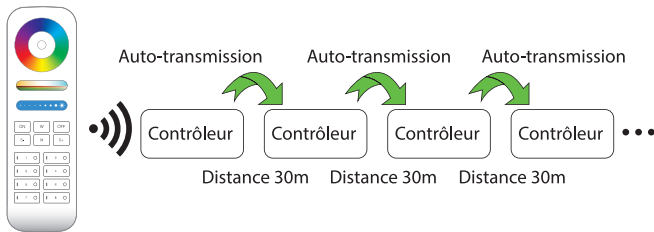

COULEURS

CONTRÔLEUR UNIVERSEL 5 EN 1 - IP67

Télécommandes compatibles*

*Un accessoire obligatoire parmi les différentes commandes ou la WiFi Box TUYA. Le pilotage par un téléphone ou une tablette nécessite une WiFi Box TUYA.

Transmission automatique du signal + synchronisation

⚠ Ne toujours mettre qu'un contrôleur par driver

Référence	Code	Courant de sortie max	Puissance totale maximale	Dimensions h x l x L (mm)	Diamètre d'encastrement (mm)	Colisage
Contrôleur universel 5 en 1 - IP67	5700043	6 A / canal 20 A max	12 V : 180 W 24 V : 360 W	31 x 87 x 136	Ø 92,36	
Télécommande 8 zones 2.4 G - RGB+CW-WW	5700034					

Le contrôleur 5 en 1 est adapté pour tous les rubans LED : blanc, CW-WW, RGB, RGB+W, RGB+CW-WW
 En appuyant sur le bouton switch, sélectionnez la couleur du voyant lumineux correspondant à votre choix
 Contrôlable par télécommande sans fil 2.4 GHz, par smartphone grâce à l'application Tuya Smart et par 4G longue distance (nécessite une WiFi Box TUYA)
 Il dispose d'une fonction d'auto-transmission et d'auto-synchronisation
 Une seule télécommande permet de contrôler plusieurs contrôleurs en même temps

The 5 in 1 controller is suitable for all LED strips : white, CW-WW, RGB, RGB+W, RGB+CW-WW
 By pressing the switch button, select the LED color corresponding to your choice
 Controllable by 2.4 GHz wireless remote control, by smartphone thanks to the Tuya Smart application and by 4G long distance (requires a WiFi Box TUYA)
 It has a self-transmitting and self-timing function
 A single remote control allows you to control several controllers at the same time