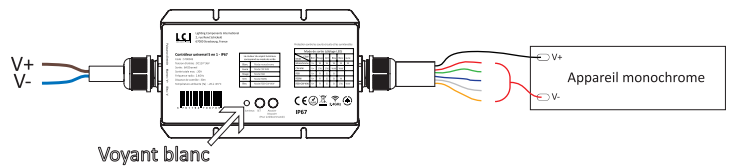

Transmission automatique du signal + synchronisation

⚠ Ne toujours mettre qu'un contrôleur par driver

Référence	Code	Courant de sortie max	Puissance totale maximale	Dimensions h x l x L (mm)	Diamètre d'encastrement (mm)	Colisage
Contrôleur universel 5 en 1 - IP67	5700043	6 A / canal 20 A max	12 V : 180 W 24 V : 360 W	31 x 87 x 136	Ø 92,36	
Télécommande 8 zones 2.4 G - RGB+CW-WW	5700034					

Le contrôleur 5 en 1 est adapté pour tous les rubans LED : blanc, CW-WW, RGB, RGB+W, RGB+CW-WW
 En appuyant sur le bouton switch, sélectionnez la couleur du voyant lumineux correspondant à votre choix
 Contrôlable par télécommande sans fil 2.4 GHz, par smartphone grâce à l'application Tuya Smart et par 4G longue distance (nécessite une WiFi Box TUYA)
 Il dispose d'une fonction d'auto-transmission et d'auto-synchronisation
 Une seule télécommande permet de contrôler plusieurs contrôleurs en même temps