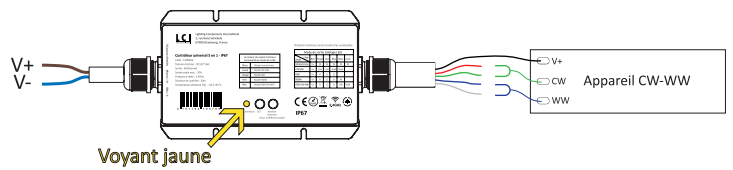

COULEURS

CONTRÔLEUR UNIVERSEL 5 EN 1 - IP67

Télécommandes compatibles*

*Un accessoire obligatoire parmi les différentes commandes ou la WiFi Box TUYA. Le pilotage par un téléphone ou une tablette nécessite une WiFi Box TUYA.

Transmission automatique du signal + synchronisation

⚠ Ne toujours mettre qu'un contrôleur par driver

Référence	Code	Courant de sortie max	Puissance totale maximale	Dimensions h x l x L (mm)	Diamètre d'encastrement (mm)	Colisage
Contrôleur universel 5 en 1 - IP67	5700043	6 A / canal 20 A max	12 V : 180 W 24 V : 360 W	31 x 87 x 136	Ø 92,36	
Télécommande 8 zones 2.4 G - RGB+CW-WW	5700034					

Le contrôleur 5 en 1 est adapté pour tous les rubans LED : blanc, CW-WW, RGB, RGB+W, RGB+CW-WW
 En appuyant sur le bouton switch, sélectionnez la couleur du voyant lumineux correspondant à votre choix
 Contrôlable par télécommande sans fil 2.4 GHz, par smartphone grâce à l'application Tuya Smart et par 4G longue distance (nécessite une WiFi Box TUYA)
 Il dispose d'une fonction d'auto-transmission et d'auto-synchronisation
 Une seule télécommande permet de contrôler plusieurs contrôleurs en même temps