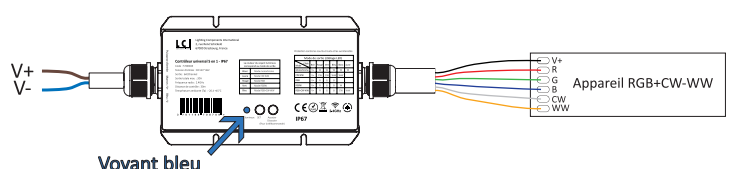

COULEURS

CONTRÔLEUR UNIVERSEL 5 EN 1 - IP67

Télécommandes compatibles*

*Un accessoire obligatoire parmi les différentes commandes ou la WiFi Box TUYA. Le pilotage par un téléphone ou une tablette nécessite une WiFi Box TUYA.

Transmission automatique du signal + synchronisation

⚠ Ne toujours mettre qu'un contrôleur par driver

Référence	Code	Courant de sortie max	Puissance totale maximale	Dimensions h x l x L (mm)	Diamètre d'encastrement (mm)	Colisage
Contrôleur universel 5 en 1 - IP67	5700043	6 A / canal 20 A max	12 V : 180 W 24 V : 360 W	31 x 87 x 136	Ø 92,36	
Télécommande 8 zones 2.4 G - RGB+CW-WW	5700034					

Le contrôleur 5 en 1 est adapté pour tous les rubans LED : blanc, CW-WW, RGB, RGB+W, RGB+CW-WW
 En appuyant sur le bouton switch, sélectionnez la couleur du voyant lumineux correspondant à votre choix
 Contrôlable par télécommande sans fil 2.4 GHz, par smartphone grâce à l'application Tuya Smart et par 4G longue distance (nécessite une WiFi Box TUYA)
 Il dispose d'une fonction d'auto-transmission et d'auto-synchronisation
 Une seule télécommande permet de contrôler plusieurs contrôleurs en même temps