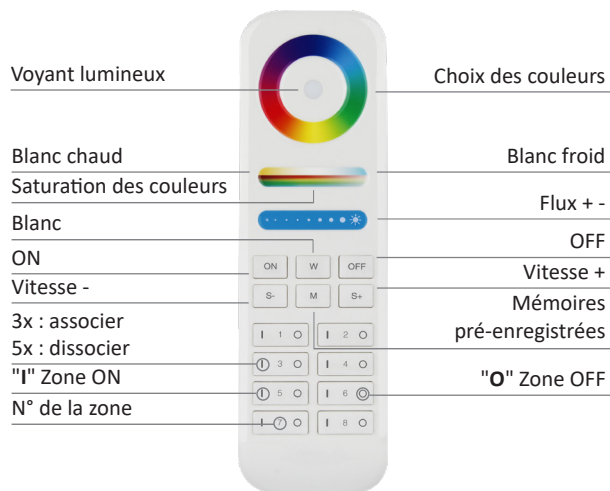

## COULEURS

### E27 LED 9W RGB+CW-WW

\*Un accessoire obligatoire parmi les différentes commandes ou la WiFi Box TUYA. Le pilotage par un téléphone ou une tablette nécessite une WiFi Box TUYA.

<p>Culot E27 Contrôleur intégré Tension d'entrée AC : 100 - 240 Vac Fréquence d'entrée : 50 - 60 Hz Efficacité lumineuse : 95 lm/W IRC : &gt;80 Facteur de puissance : 0,5</p> <p>9 programmes de défilement de couleurs pré-enregistrés Garde en mémoire le dernier programme utilisé Ajustement de la saturation de couleur (du pastel au très foncé) Ajustement de la température de couleur (de 2700 à 6500 K) 16 millions de couleurs ON/OFF, dim/luminosité et changement de couleur Fonctionnement sans fil 2.4 GHz via télécommande, ou sur smartphone et tablette en téléchargeant l'application Tuya Smart Distance de contrôle : 30 m</p>	<p>E27 holder Integrated controller AC input voltage : 100 - 240 Vac Input frequency : 50 - 60 Hz Light efficiency : 95 lm/W CRI : &gt;80 Power factor : 0,5</p> <p>9 prerecorded color chases programs Remembers the last used program Color saturation adjustment (from pastel to very dark) Color temperature adjustment (2700 to 6500 K) 16 million colors ON/OFF, dim/brightness and color change 2.4 GHz wireless operation with remote control, or on smartphone and tablet by downloading the Tuya Smart application Control distance : 30 m</p>
--	--