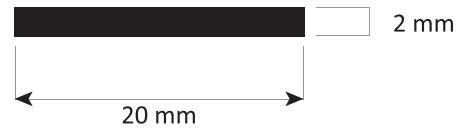

PROFILÉ LED PROFILÉ LED PLAT - 2M

Schéma technique

Profilé compatible avec tous nos connecteurs standards pour rubans LED
Profile compatible with all our standard connectors for LED strips

Profilé compatible avec tous nos connecteurs invisibles pour rubans LED
Profile compatible with all our invisible connectors for LED strips

Référence	Code	Dimensions h x l x L (mm)	Colisage
Profilé LED plat 20x2mm - barre de 2m	6600100	2 x 20 x 2000	10

Attention ! Il est impératif que la puissance maximum du ruban LED ne dépasse pas 19,2 W/m

Warning ! It's imperative that the maximum power of the LED strip don't exceed 19,2 W/m