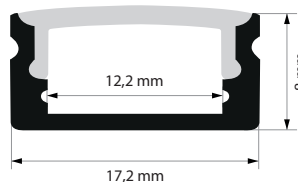

PROFILÉ LED

PROFILÉ LED AL1707B

DISPONIBLE EN

Schéma technique

Flux lumineux sortant en fonction du diffuseur

Combinaisons possibles

Accessoires

Profilés non compatibles avec nos connecteurs standards pour rubans LED
Profiles not compatible with our standard connectors for LED strips

Profilés compatibles avec tous nos connecteurs invisibles pour rubans LED
Profiles compatible with all our invisible connectors for LED strips

Référence	Code	Dimensions h x l x L (mm)	Colisage
Profilé LED AL1707B - 2m + diffuseur opale + accessoires	6600150	8 x 17,2 x 2000	10
Profilé LED AL1707B - 2m + diffuseur frosted + accessoires	6600151		
Profilé LED AL1707B - 2m + diffuseur transparent + accessoires	6600152		
Profilé LED NOIR AL1707B - 2m + diffuseur noir + accessoires	6600250		
Profilé LED NOIR AL1707B - 2m + diffuseur opale + accessoires	6600350		

Attention ! Il est impératif que la puissance maximum du ruban LED ne dépasse pas 19,2 W/m

Warning ! It's imperative that the maximum power of the LED strip doesn't exceed 19,2 W/m

*selon le coloris du profilé (voir tableau ci-dessus)