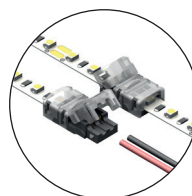

## PROFILÉ LED R2310 - 2M

DISPONIBLE EN ● ○

Alu

Blanc

Schéma technique

Combinaisons possibles

6600162

6600161

Flux lumineux sortant en fonction du diffuseur

Accessoires

Capuchons

Profilés compatibles avec tous nos connecteurs standards pour rubans LED

Profiles compatible with all our standard connectors for LED strips

Profilés compatibles avec tous nos connecteurs invisibles pour rubans LED

Profiles compatible with all our invisible connectors for LED strips

Référence	Code	Dimensions h x l x L (mm)	Colisage
Profilé LED R2310 - 2m + diffuseur opale + accessoires	6600162	10 x 23,6 x 2000	10
Profilé LED BLANC R2310 - 2m + diffuseur opale + accessoires	6600161		