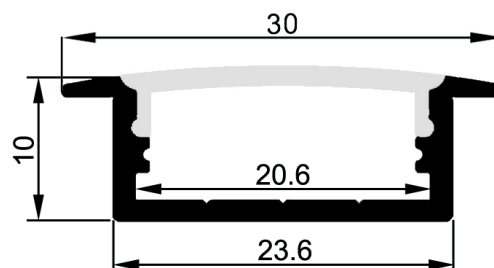

## PROFILÉ LED R2310 - 2M

DISPONIBLE EN ● ○

Alu

Blanc

Schéma technique

Combinaisons possibles

6600162

6600161

Profilés compatibles avec tous nos connecteurs invisibles pour rubans LED

Profiles compatible with all our invisible connectors for LED strips

Référence	Code	Dimensions h x l x L (mm)	Colisage
Profilé LED R2310 - 2m + diffuseur opale + accessoires	6600162	10 x 23,6 x 2000	10
Profilé LED BLANC R2310 - 2m + diffuseur opale + accessoires	6600161		