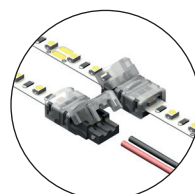

## PROFILÉ LED RC2328 - 2M

DISPONIBLE EN ● ○

Schéma technique

Combinaisons possibles

6600163

6600164

Accessoires

Capuchons

Pincès à ressort

Flux lumineux sortant en fonction du diffuseur

Profilés compatibles avec tous nos connecteurs standards pour rubans LED  
 Profiles compatible with all our standard connectors for LED strips

Profilés compatibles avec tous nos connecteurs invisibles pour rubans LED  
 Profiles compatible with all our invisible connectors for LED strips

Référence	Code	Dimensions h x l x L (mm)	Colisage
Profilé LED RC2328 - 2m + diffuseur opale + accessoires	6600163	23,1 x 28 x 2000	5
Profilé LED BLANC RC2328 - 2m + diffuseur opale + accessoires	6600164		