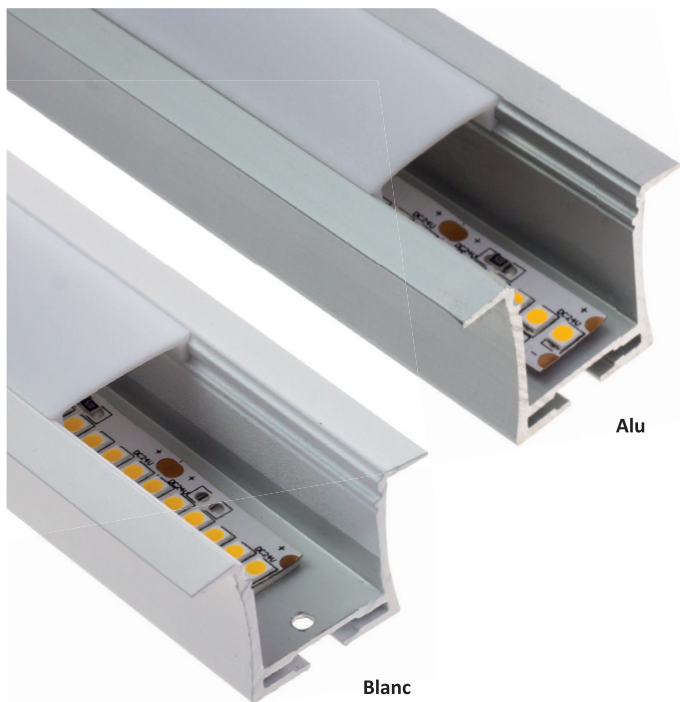

# PROFILÉ LED

## PROFILÉ LED RC2328 - 2M

DISPONIBLE EN ● ○

Schéma technique

Combinaisons possibles

6600163

6600164

Accessoires

Capuchons

Pincès à ressort

Flux lumineux sortant en fonction du diffuseur

Profilés compatibles avec tous nos connecteurs standards pour rubans LED  
 Profiles compatible with all our standard connectors for LED strips

Profilés compatibles avec tous nos connecteurs invisibles pour rubans LED  
 Profiles compatible with all our invisible connectors for LED strips

Référence	Code	Dimensions h x l x L (mm)	Colisage
Profilé LED RC2328 - 2m + diffuseur opale + accessoires	6600163	23,1 x 28 x 2000	5
Profilé LED BLANC RC2328 - 2m + diffuseur opale + accessoires	6600164		