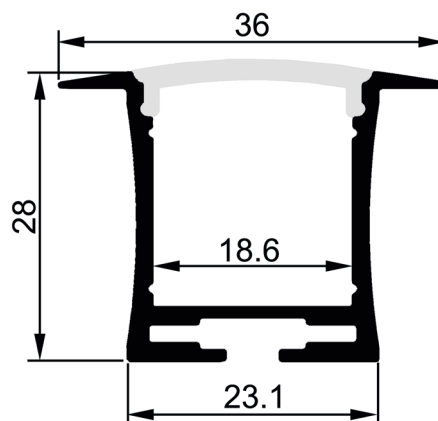

## PROFILÉ LED RC2328 - 2M

DISPONIBLE EN ● ○

Schéma technique

Combinaisons possibles

6600163

6600164

Accessoires

Capuchons

Profilés compatibles avec tous nos connecteurs invisibles pour rubans LED  
 Profiles compatible with all our invisible connectors for LED strips

Référence	Code	Dimensions h x l x L (mm)	Colisage
Profilé LED RC2328 - 2m + diffuseur opale + accessoires	6600163	23,1 x 28 x 2000	5
Profilé LED BLANC RC2328 - 2m + diffuseur opale + accessoires	6600164		