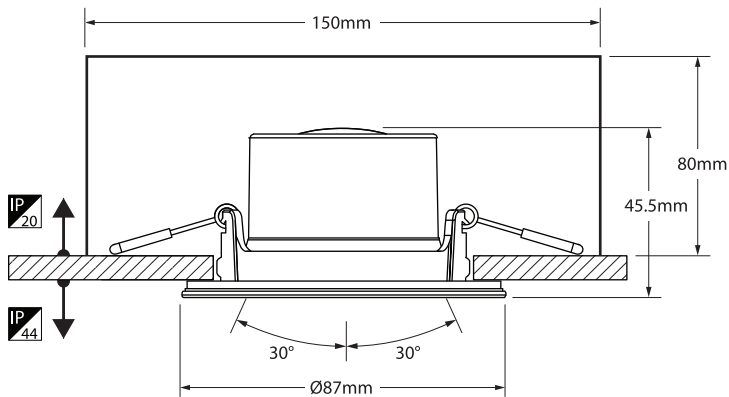

SPOTLED DIM Orientable 5,5W 2700-3000-4000K IP44 38° (5040110)

SPOTLED DIM 5,5W 2700-3000-4000K IP65 38° (5040120)

Manuel d'utilisation

SPOTLED DIM Orientable 5,5W 2700-3000-4000K IP44 38° (5040110)

SPOTLED DIM 5,5W 2700-3000-400K IP65 38° (5040120)

10A C-type	16A C-type
(pcs)	(pcs)
60	100

Des collerettes clipsables sont vendues séparément :

- 5040101 - Collerette NOIRE pour Spotled 4,8W et 5,5W
- 5040102 - Collerette SILVER pour Spotled 4,8W et 5,5W
- 5040103 - Collerette CHROME pour Spotled 4,8W et 5,5W
- 5040104 - Collerette INOX BROSSÉ pour Spotled 4,8W et 5,5W