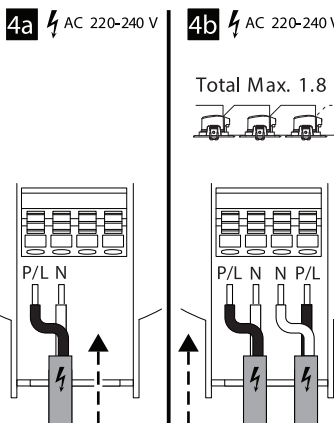

SPOTLED DIM Orientable 5,5W 2700-3000-4000K IP44 38° (5040110)

SPOTLED DIM 5,5W 2700-3000-4000K IP65 38° (5040120)

Manuel d'utilisation

SPOTLED DIM Orientable 5,5W 2700-3000-4000K IP44 38° (5040110)

SPOTLED DIM 5,5W 2700-3000-400K IP65 38° (5040120)

10A C-type	16A C-type
(pcs)	(pcs)
60	100

Des collerettes clipsables sont vendues séparément :

- 5040101 - Collerette NOIRE pour Spotled 4,8W et 5,5W
- 5040102 - Collerette SILVER pour Spotled 4,8W et 5,5W
- 5040103 - Collerette CHROME pour Spotled 4,8W et 5,5W
- 5040104 - Collerette INOX BROSSÉ pour Spotled 4,8W et 5,5W