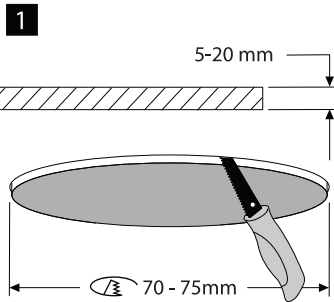

SPOTLED DIM Orientable 5,5W 2700-3000-4000K IP44 38° (5040110)

SPOTLED DIM 5,5W 2700-3000-4000K IP65 38° (5040120)

Manuel d'utilisation

SPOTLED DIM Orientable 5,5W 2700-3000-4000K IP44 38° (5040110)

SPOTLED DIM 5,5W 2700-3000-400K IP65 38° (5040120)

10A C-type	16A C-type
(pcs)	(pcs)
60	100

Des collerettes clipsables sont vendues séparément :

- 5040101 - Collerette NOIRE pour Spotled 4,8W et 5,5W
- 5040102 - Collerette SILVER pour Spotled 4,8W et 5,5W
- 5040103 - Collerette CHROME pour Spotled 4,8W et 5,5W
- 5040104 - Collerette INOX BROSSÉ pour Spotled 4,8W et 5,5W