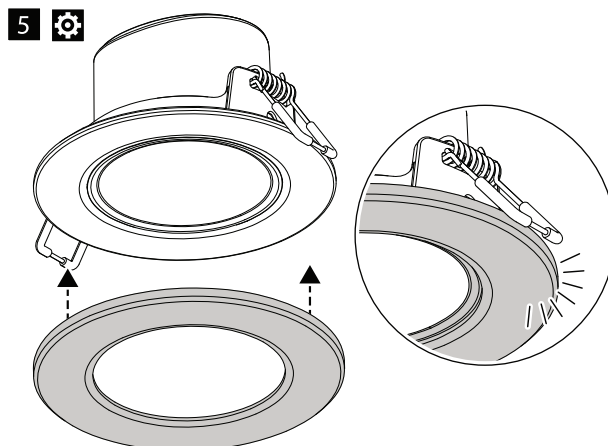

SPOTLED DIM Orientable 5,5W 2700-3000-4000K IP44 38° (5040110)

SPOTLED DIM 5,5W 2700-3000-4000K IP65 38° (5040120)

Manuel d'utilisation

SPOTLED DIM Orientable 5,5W 2700-3000-4000K IP44 38° (5040110)

SPOTLED DIM 5,5W 2700-3000-400K IP65 38° (5040120)

10A C-type	16A C-type
(pcs)	(pcs)
60	100

Des collerettes clipsables sont vendues séparément :

- 5040101 - Collerette NOIRE pour Spotled 4,8W et 5,5W
- 5040102 - Collerette SILVER pour Spotled 4,8W et 5,5W
- 5040103 - Collerette CHROME pour Spotled 4,8W et 5,5W
- 5040104 - Collerette INOX BROSSÉ pour Spotled 4,8W et 5,5W