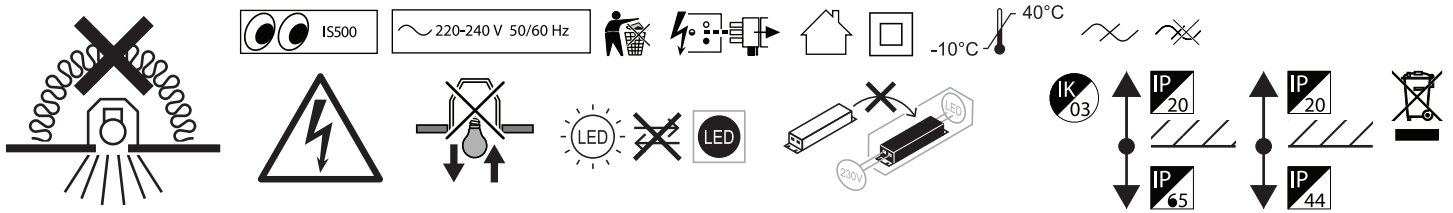

SPOTLED DIM Orientable 5,5W 2700-3000-4000K IP44 38° (5040110)

SPOTLED DIM 5,5W 2700-3000-4000K IP65 38° (5040120)

Manuel d'utilisation

SPOTLED DIM Orientable 5,5W 2700-3000-4000K IP44 38° (5040110)

SPOTLED DIM 5,5W 2700-3000-400K IP65 38° (5040120)

10A C-type	16A C-type
(pcs)	(pcs)
60	100

Des collerettes clipsables sont vendues séparément :

- 5040101 - Collerette NOIRE pour Spotled 4,8W et 5,5W
- 5040102 - Collerette SILVER pour Spotled 4,8W et 5,5W
- 5040103 - Collerette CHROME pour Spotled 4,8W et 5,5W
- 5040104 - Collerette INOX BROSSÉ pour Spotled 4,8W et 5,5W