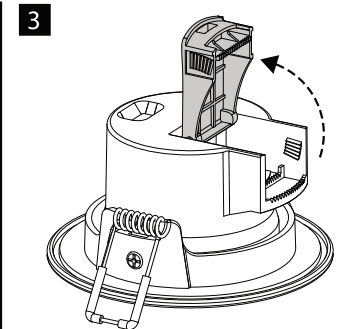

SPOTLED DIM Orientable 5,5W 2700-3000-4000K IP44 38° (5040110)

SPOTLED DIM 5,5W 2700-3000-4000K IP65 38° (5040120)

Manuel d'utilisation

SPOTLED DIM Orientable 5,5W 2700-3000-4000K IP44 38° (5040110)

SPOTLED DIM 5,5W 2700-3000-400K IP65 38° (5040120)

10A C-type	16A C-type
(pcs)	(pcs)
60	100

Des collerettes clipsables sont vendues séparément :

- 5040101 - Collerette NOIRE pour Spotled 4,8W et 5,5W
- 5040102 - Collerette SILVER pour Spotled 4,8W et 5,5W
- 5040103 - Collerette CHROME pour Spotled 4,8W et 5,5W
- 5040104 - Collerette INOX BROSSÉ pour Spotled 4,8W et 5,5W