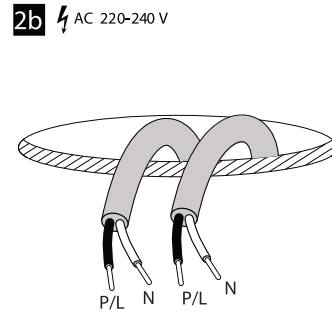

SPOTLED DIM Orientable 5,5W 2700-3000-4000K IP44 38° (5040110)

SPOTLED DIM 5,5W 2700-3000-4000K IP65 38° (5040120)

Manuel d'utilisation

SPOTLED DIM Orientable 5,5W 2700-3000-4000K IP44 38° (5040110)

SPOTLED DIM 5,5W 2700-3000-400K IP65 38° (5040120)

10A C-type	16A C-type
(pcs)	(pcs)
60	100

Des collerettes clipsables sont vendues séparément :

- 5040101 - Collerette NOIRE pour Spotled 4,8W et 5,5W
- 5040102 - Collerette SILVER pour Spotled 4,8W et 5,5W
- 5040103 - Collerette CHROME pour Spotled 4,8W et 5,5W
- 5040104 - Collerette INOX BROSSÉ pour Spotled 4,8W et 5,5W