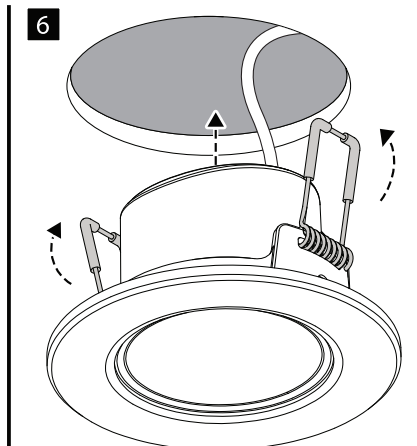

SPOTLED DIM Orientable 5,5W 2700-3000-4000K IP44 38° (5040110)

SPOTLED DIM 5,5W 2700-3000-4000K IP65 38° (5040120)

Manuel d'utilisation

SPOTLED DIM Orientable 5,5W 2700-3000-4000K IP44 38° (5040110)

SPOTLED DIM 5,5W 2700-3000-400K IP65 38° (5040120)

10A C-type	16A C-type
(pcs)	(pcs)
60	100

Des collerettes clipsables sont vendues séparément :

- 5040101 - Collerette NOIRE pour Spotled 4,8W et 5,5W
- 5040102 - Collerette SILVER pour Spotled 4,8W et 5,5W
- 5040103 - Collerette CHROME pour Spotled 4,8W et 5,5W
- 5040104 - Collerette INOX BROSSÉ pour Spotled 4,8W et 5,5W