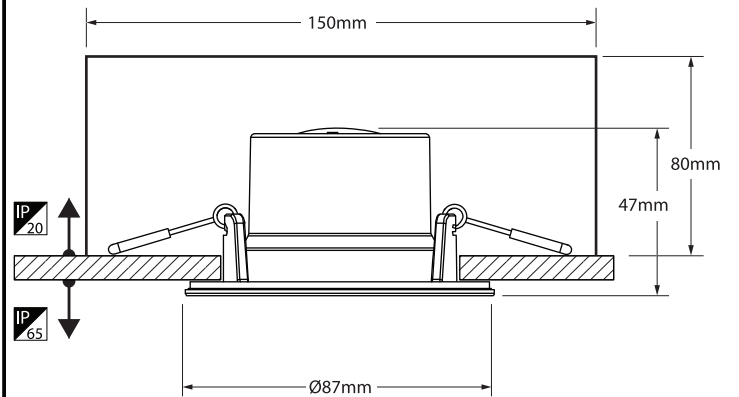

SPOTLED DIM Orientable 5,5W 2700-3000-4000K IP44 38° (5040110)

SPOTLED DIM 5,5W 2700-3000-4000K IP65 38° (5040120)

Manuel d'utilisation

SPOTLED DIM Orientable 5,5W 2700-3000-4000K IP44 38° (5040110)

SPOTLED DIM 5,5W 2700-3000-400K IP65 38° (5040120)

10A C-type	16A C-type
(pcs)	(pcs)
60	100

Des collerettes clipsables sont vendues séparément :

- 5040101 - Collerette NOIRE pour Spotled 4,8W et 5,5W
- 5040102 - Collerette SILVER pour Spotled 4,8W et 5,5W
- 5040103 - Collerette CHROME pour Spotled 4,8W et 5,5W
- 5040104 - Collerette INOX BROSSÉ pour Spotled 4,8W et 5,5W