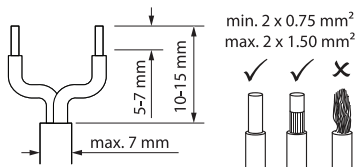

SPOTLED DIM Orientable 5,5W 2700-3000-4000K IP44 38° (5040110)

SPOTLED DIM 5,5W 2700-3000-4000K IP65 38° (5040120)

Manuel d'utilisation

SPOTLED DIM Orientable 5,5W 2700-3000-4000K IP44 38° (5040110)

SPOTLED DIM 5,5W 2700-3000-400K IP65 38° (5040120)

10A C-type	16A C-type
(pcs)	(pcs)
60	100

Des collerettes clipsables sont vendues séparément :

- 5040101 - Collerette NOIRE pour Spotled 4,8W et 5,5W
- 5040102 - Collerette SILVER pour Spotled 4,8W et 5,5W
- 5040103 - Collerette CHROME pour Spotled 4,8W et 5,5W
- 5040104 - Collerette INOX BROSSÉ pour Spotled 4,8W et 5,5W