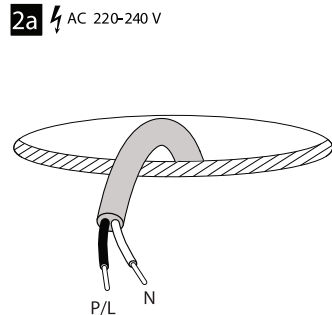

SPOTLED DIM Orientable 5,5W 2700-3000-4000K IP44 38° (5040110)

SPOTLED DIM 5,5W 2700-3000-4000K IP65 38° (5040120)

Manuel d'utilisation

SPOTLED DIM Orientable 5,5W 2700-3000-4000K IP44 38° (5040110)

SPOTLED DIM 5,5W 2700-3000-400K IP65 38° (5040120)

10A C-type	16A C-type
(pcs)	(pcs)
60	100

Des collerettes clipsables sont vendues séparément :

- 5040101 - Collerette NOIRE pour Spotled 4,8W et 5,5W
- 5040102 - Collerette SILVER pour Spotled 4,8W et 5,5W
- 5040103 - Collerette CHROME pour Spotled 4,8W et 5,5W
- 5040104 - Collerette INOX BROSSÉ pour Spotled 4,8W et 5,5W