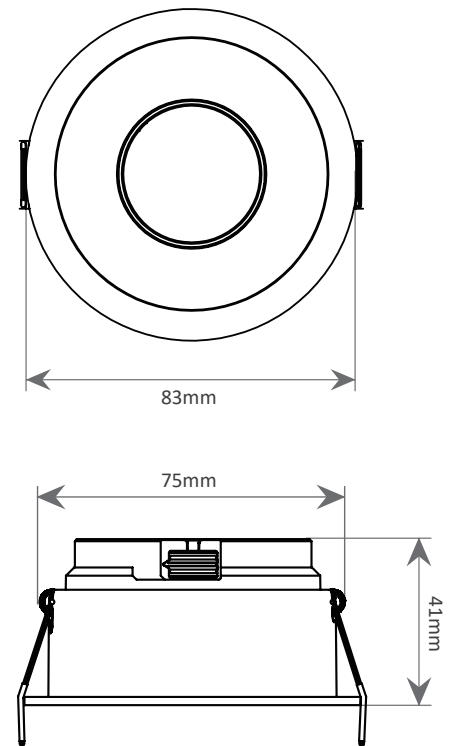

SPOT BASSE LUMINANCE - LAMPE À CLIPSER
SPOT H BASSE LUMINANCE. Ø83

Blanc

5021050
intérieur noir

Noir

5021051
intérieur noir

INFORMATIONS CLÉS :

- Conçu pour accueillir des GU10 ou des GU5.3.
- Éclairage confortable : lampes clipsables en retrait assurant une basse luminance pour un meilleur confort visuel.
- Maintenance facilitée : la lampe se retire par l'avant sans avoir à désinstaller le spot.
- Idéal pour les hôtels.

Lampe LED GU10 ou GU5.3 à clipser

Schémas techniques

Référence	Code	IP	Dimensions Ø x h (mm)	Diamètre de perçage Ø (mm)	Colisage
Spot H basse luminance - blanc / intérieur noir Ø83	5021050	IP20	Ø 83 x 41	Ø 75	1
Spot H basse luminance - noir / intérieur noir Ø83	5021051	IP20			

Lampes LED GU10 ou GU5.3 à clipser	GU10 or GU5.3 LED lamps to clip
Corps en aluminium	Aluminum body
Fixation plafond par ressort	Ceiling mount with a spring
Basse luminance	Low luminance
Lampe en retrait offrant un grand confort visuel	Recessed lamp than provides a great visual comfort