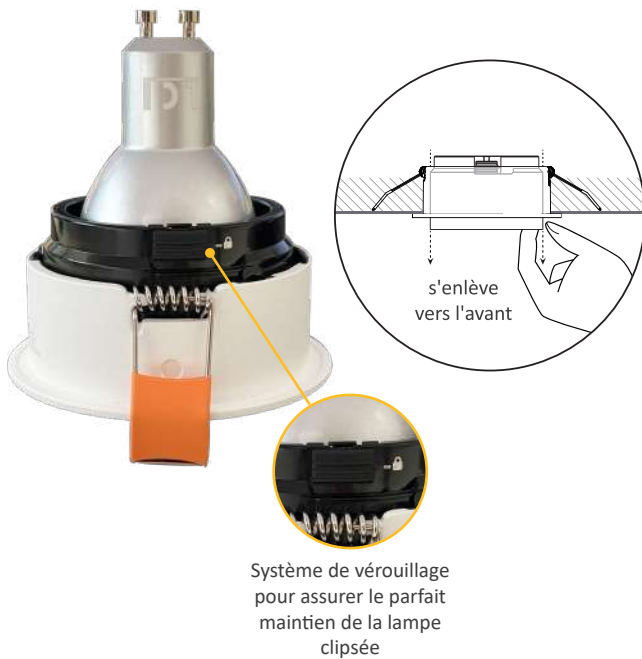

SPOT BASSE LUMINANCE - LAMPE À CLIPSER
SPOT H BASSE LUMINANCE. Ø83

Blanc

5021050
intérieur noir

Noir

5021051
intérieur noir

INFORMATIONS CLÉS :

- Conçu pour accueillir des GU10 ou des GU5.3.
- Éclairage confortable : lampes clipsables en retrait assurant une basse luminance pour un meilleur confort visuel.
- Maintenance facilitée : la lampe se retire par l'avant sans avoir à désinstaller le spot.
- Idéal pour les hôtels.

Lampe LED GU10 ou GU5.3 à clipser

Schémas techniques

Référence	Code	IP	Dimensions Ø x h (mm)	Diamètre de perçage Ø (mm)	Colisage
Spot H basse luminance - blanc / intérieur noir Ø83	5021050	IP20	Ø 83 x 41	Ø 75	1
Spot H basse luminance - noir / intérieur noir Ø83	5021051	IP20			

Lampes LED GU10 ou GU5.3 à clipser	GU10 or GU5.3 LED lamps to clip
Corps en aluminium	Aluminum body
Fixation plafond par ressort	Ceiling mount with a spring
Basse luminance	Low luminance
Lampe en retrait offrant un grand confort visuel	Recessed lamp than provides a great visual comfort