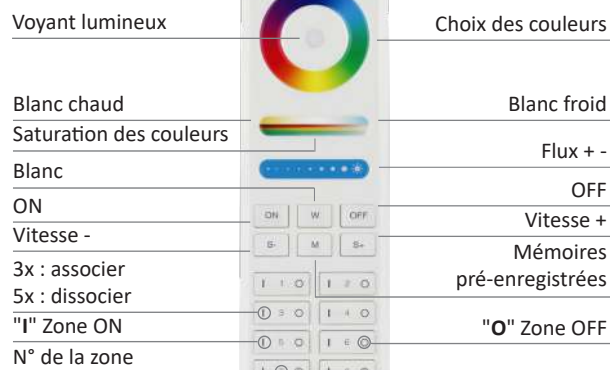

## COULEURS

#### INFORMATIONS CLÉS :

- E27 offrant la possibilité d'un réglage parmi 16 millions de couleurs.
- Pilotable par télécommande ou par application.

\*Un accessoire obligatoire parmi les différentes commandes ou la WiFi Box TUYA. Le pilotage par un téléphone ou une tablette nécessite une WiFi Box TUYA.

Culot E27	E27 holder
Contrôleur intégré	Integrated controller
Tension d'entrée AC : 100 - 240 Vac	AC input voltage : 100 - 240 Vac
Fréquence d'entrée : 50 - 60 Hz	Input frequency : 50 - 60 Hz
Efficacité lumineuse : 95 lm/W	Light efficiency : 95 lm/W
IRC : >80	CRI : >80
Facteur de puissance : 0,5	Power factor : 0,5
9 programmes de défilement de couleurs pré-enregistrés	9 prerecorded color chases programs
Garde en mémoire le dernier programme utilisé	Remembers the last used program
Ajustement de la saturation de couleur (du pastel au très foncé)	Color saturation adjustment (from pastel to very dark)
Ajustement de la température de couleur (de 2700 à 6500 K)	Color temperature adjustment (2700 to 6500 K)
16 millions de couleurs	16 million colors
ON/OFF, dim/luminosité et changement de couleur	ON/OFF, dim/brightness and color change
Fonctionnement sans fil 2.4 GHz via télécommande, ou sur smartphone et tablette en téléchargeant l'application Tuya Smart	2.4 GHz wireless operation with remote control, or on smartphone and tablet by downloading the Tuya Smart application
Distance de contrôle : 30 m	Control distance : 30 m