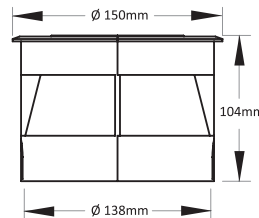

Schéma technique

Schéma de câblage