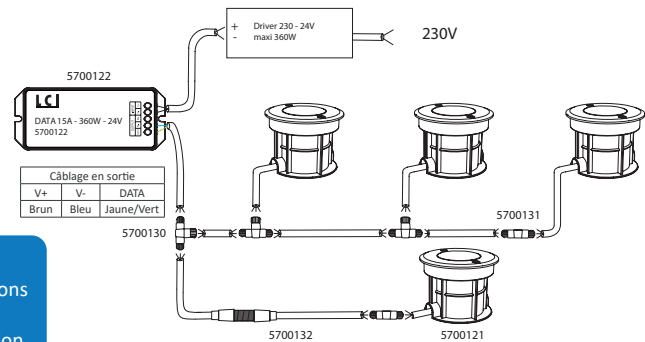

COULEURS

ENCASTRÉ SOL IP68 - 9W RBG+CW-WW

5700121 5700122

5700130

5700131

5700132

Schéma technique

Schéma de câblage

INFORMATIONS CLÉS :

- Petit encastré de sol étanche offrant la possibilité d'un réglage parmi 16 millions de couleurs.
- Convient aux environnements marins grâce à l'inox 316L résistant à la corrosion.

Référence	Code	Puissance	T °C	Lumens	Lumens/W	Dimensions Ø d1 x h x Ø d2 (mm)	Colisage
Encastré sol IP68 - 9W RGB+CW-WW	5700121	9 W	RGB+CW-WW 2700 - 6500 K	700 lm	80 lm/W	150 x 104 x 138	
Contrôleur DATA 15A - 360W - 24V	5700122						
Accessoires* non fournis	Connecteur T3 IP68 (bornes à visser)	5700130					
	Connecteur T2 IP68 (bornes à visser)	5700131					
	Câble mâle 2m + câble femelle 2m IP68 connecteur auto.	5700132					1
	Télécommande 8 zones 2.4 G - RGB+CW-WW	5700034					
	Commande murale RGB+CW-WW	5700028					
	WIFI BOX TUYA + câble USB	5700042					
Prise secteur / USB	5800010						

*Un accessoire obligatoire parmi les différentes commandes ou la WiFi Box TUYA. Le pilotage par un téléphone ou une tablette nécessite une WiFi Box TUYA.

Tension d'entrée DC : 24 Vdc
Fréquence de fonctionnement : 50 - 60 Hz
IRC : >80
Température ambiante (Ta) : -20 °C à +60 °C