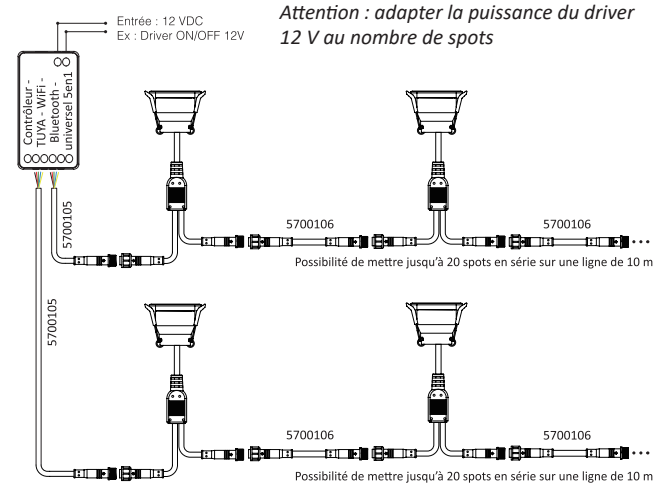

COULEURS

SPOT 3W RGBW IP66 12V

INFORMATIONS CLÉS :

- Petit spot LED encastré RGBW étanche.
- Mise en série jusqu'à 20 spots.
- Pilotable par télécommande ou par application.

Schéma de câblage

Schémas techniques

Câblage en sortie				
V+	R	G	B	W
Noir	Rouge	Vert	Bleu	Jaune

Référence	Code	Puissance	T °C	Flux sortant	Efficacité lumineuse	Dimensions h x ø (ø de perçage)(mm)	Colisage
Spot 3W RGBW IP66 12V	5700104	3 W	RGB + WW 2700 K	144 lm	48 lm/W	36 x 42 (33 - 36)	
Cordon départ pour spot 3W RGBW 1m + cap	5700105						
Cordon jonction pour spot 3W RGBW 1m	5700106						
Contrôleur - TUYA - WiFi - Bluetooth - universel 5 en 1	5710205						1
Accessoires* non fournis	Télécommande 8 zones 2.4 G - RGB+CW-WW	5700034					
	Commande murale RGB+CW-WW	5700028					
	WIFI BOX TUYA + câble USB	5700042					
	Prise secteur / USB	5800010					

*Un accessoire obligatoire parmi les différentes commandes ou la WiFi Box TUYA. Le pilotage par un téléphone ou une tablette nécessite une WiFi Box TUYA.

Nécessite un contrôleur universel 5 en 1 (à acheter séparément)	Requires 5-in-1 universal controller (purchase separately)
Livré avec connecteurs mâle et femelle étanches	Delivered with waterproof male and female connectors
Tension de fonctionnement : 12 V	Operating voltage : 12 V
Plage de gradation : 0 à 100 %	Dimming range : 0 to 100 %
IRC : > 80	CRI : > 80
Facteur de puissance : > 0,5	Power factor : > 0,5
Température ambiante de fonctionnement (Ta) : -10 °C à +40 °C	Operating ambient temperature (Ta) : -10 °C to +40 °C