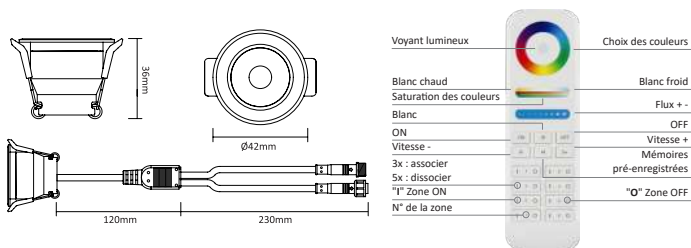

COULEURS

SPOT 3W RGBW IP66 12V

INFORMATIONS CLÉS :

- Petit spot LED encastré RGBW étanche.
- Mise en série jusqu'à 20 spots.
- Pilotable par télécommande ou par application.

Schéma de câblage

Schémas techniques

Câblage en sortie				
V+	R	G	B	W
Noir	Rouge	Vert	Bleu	Jaune

Référence	Code	Puissance	T °C	Flux sortant	Efficacité lumineuse	Dimensions h x ø (ø de perçage)(mm)	Colisage
Spot 3W RGBW IP66 12V	5700104	3 W	RGB + WW 2700 K	144 lm	48 lm/W	36 x 42 (33 - 36)	
Cordon départ pour spot 3W RGBW 1m + cap	5700105						
Cordon jonction pour spot 3W RGBW 1m	5700106						
Contrôleur - TUYA - WiFi - Bluetooth - universel 5 en 1	5710205						1
Accessoires* non fournis	Télécommande 8 zones 2.4 G - RGB+CW-WW	5700034					
	Commande murale RGB+CW-WW	5700028					
	WIFI BOX TUYA + câble USB	5700042					
	Prise secteur / USB	5800010					

*Un accessoire obligatoire parmi les différentes commandes ou la WiFi Box TUYA. Le pilotage par un téléphone ou une tablette nécessite une WiFi Box TUYA.

Nécessite un contrôleur universel 5 en 1 (à acheter séparément)	Requires 5-in-1 universal controller (purchase separately)
Livré avec connecteurs mâle et femelle étanches	Delivered with waterproof male and female connectors
Tension de fonctionnement : 12 V	Operating voltage : 12 V
Plage de gradation : 0 à 100 %	Dimming range : 0 to 100 %
IRC : > 80	CRI : > 80
Facteur de puissance : > 0,5	Power factor : > 0,5
Température ambiante de fonctionnement (Ta) : -10 °C à +40 °C	Operating ambient temperature (Ta) : -10 °C to +40 °C