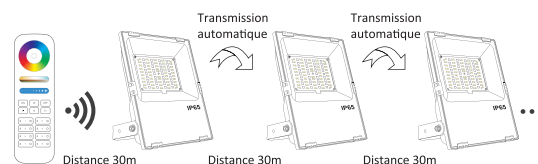

COULEURS

PROJECTEUR RGB+CW-WW IP65

Accessoires*

INFORMATIONS CLÉS :

- Gamme complète de projecteurs permettant de personnaliser l'éclairage parmi 16 millions de couleurs.
- Puissances incroyables pour un flux lumineux allant jusqu'à 17000lm.

Transmission automatique du signal + synchronisation

Référence	Code	Puissance	T °C	Flux sortant	Lumens/W	Facteur de puissance	Dimensions H x W x N x L (mm)	Colisage
Projecteur RGB+CW-WW IP65 10W	5700091	10 W	RGB +CW-WW 2700-6500 K	900 lm	85 lm/W	> 0,50	32 x 107 x 140 x 166	
Projecteur RGB+CW-WW IP65 20W	5700092	20 W		2300 lm	115 lm/W	> 0,50	40 x 152 x 190 x 216	
Projecteur RGB+CW-WW IP65 30W	5700093	30 W		3300 lm	110 lm/W	> 0,90	40 x 167 x 200 x 226	
Projecteur RGB+CW-WW IP65 50W	5700095	50 W		4800 lm	96 lm/W	> 0,90	50 x 220 x 265 x 310	
Projecteur RGB+CW-WW IP65 100W	5700097	100 W		10000 lm	100 lm/W	> 0,90	60 x 295 x 345 x 402	
Projecteur RGB+CW-WW IP65 200W	5700098	200 W		17000 lm	85 lm/W	> 0,95	60 x 360 x 400 x 470	

*Un accessoire obligatoire parmi les différentes commandes ou la WiFi Box TUYA. Le pilotage par un téléphone ou une tablette nécessite une WiFi Box TUYA.

Luminaire IP65 / Prise secteur IP44
Driver / contrôleur intégrés
Tension de fonctionnement : 100 - 240 V
Plage de gradation : 0 à 100 %
IRC : >80 - Facteur de puissance : 0,90
Température ambiante de fonctionnement (Ta) : -20 °C à +45 °C
Matériaux : aluminium et verre trempé

Luminaire: IP65 / Mains plug: IP44
Integrated driver / controller
Operating voltage : 100 - 240 V
Dimming range : 0 to 100 %
CRI : >80 - Power factor : 0,90
Operating ambient temperature (Ta) : -20 °C to +45 °C
Materials : aluminum and toughened glass