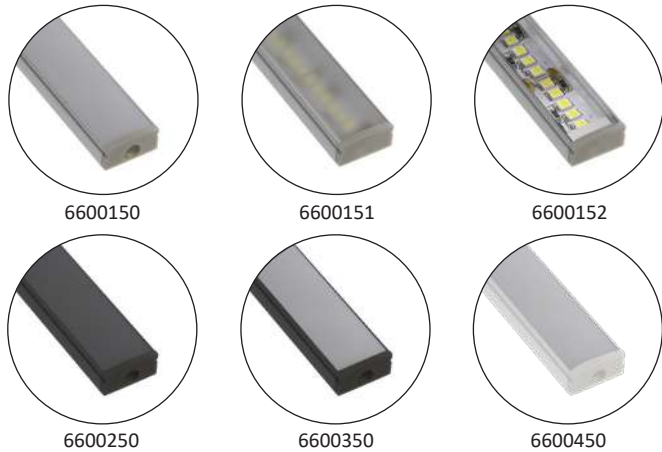

Combinaisons possibles

Accessoires