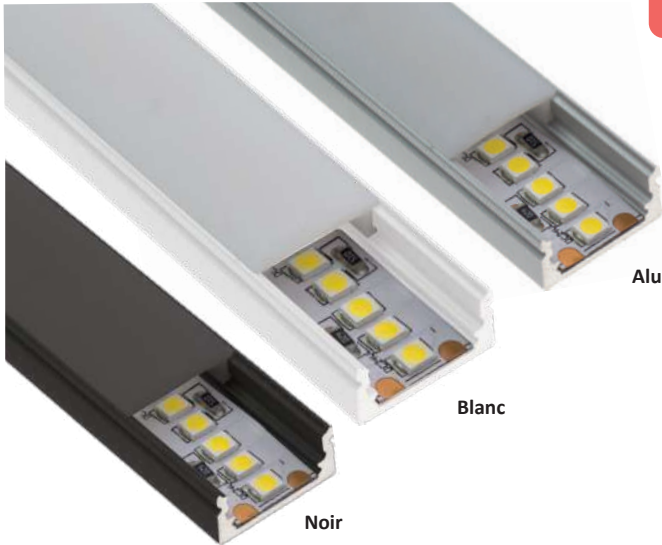

# PROFILÉ LED PROFILÉ LED AL1707B

DISPONIBLE EN   

## INFORMATIONS CLÉS :

- Gamme complète avec différentes finitions de profilés et différents diffuseurs.
- Compatible avec tous nos connecteurs invisibles.

### Schéma technique

 **Convient aux rubans LED jusqu'à 12 mm de largeur et 19,2 W/m maximum**

Flux lumineux sortant en fonction du diffuseur

#### Accessories supplied with each profile :

One opal, frosted or transparent diffuser\* to clip  
One closed end-cap / One end-cap with hole for cable /  
Two stainless steel fixation clips

**Attention ! Il est impératif que la puissance maximum du ruban LED ne dépasse pas 19,2 W/m**