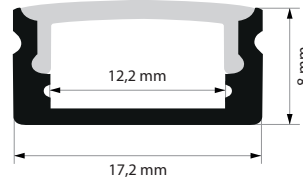

### Schéma technique

 **Convient aux rubans LED jusqu'à 12 mm de largeur et 19,2 W/m maximum**

Flux lumineux sortant en fonction du diffuseur

Référence	Code	Dimensions h x l x L (mm)	Colisage
Profilé LED AL1707B - 2m + diffuseur opale + accessoires (existe en 1m uniquement pour les kits (code : 6600120))	6600150	8 x 17,2 x 2000	10
Profilé LED AL1707B - 2m + diffuseur frosted + accessoires	6600151		
Profilé LED AL1707B - 2m + diffuseur transparent + accessoires	6600152		
Profilé LED NOIR AL1707B - 2m + diffuseur noir + accessoires	6600250		
Profilé LED NOIR AL1707B - 2m + diffuseur opale + accessoires	6600350		
Profilé LED BLANC AL1707B - 2m + diffuseur opale + accessoires	6600450		

**Warning ! It's imperative that the maximum power of the LED strip doesn't exceed 19,2 W/m**

\*selon le coloris du profilé (voir tableau ci-dessus)

\*depending on the profile's color (see above table)